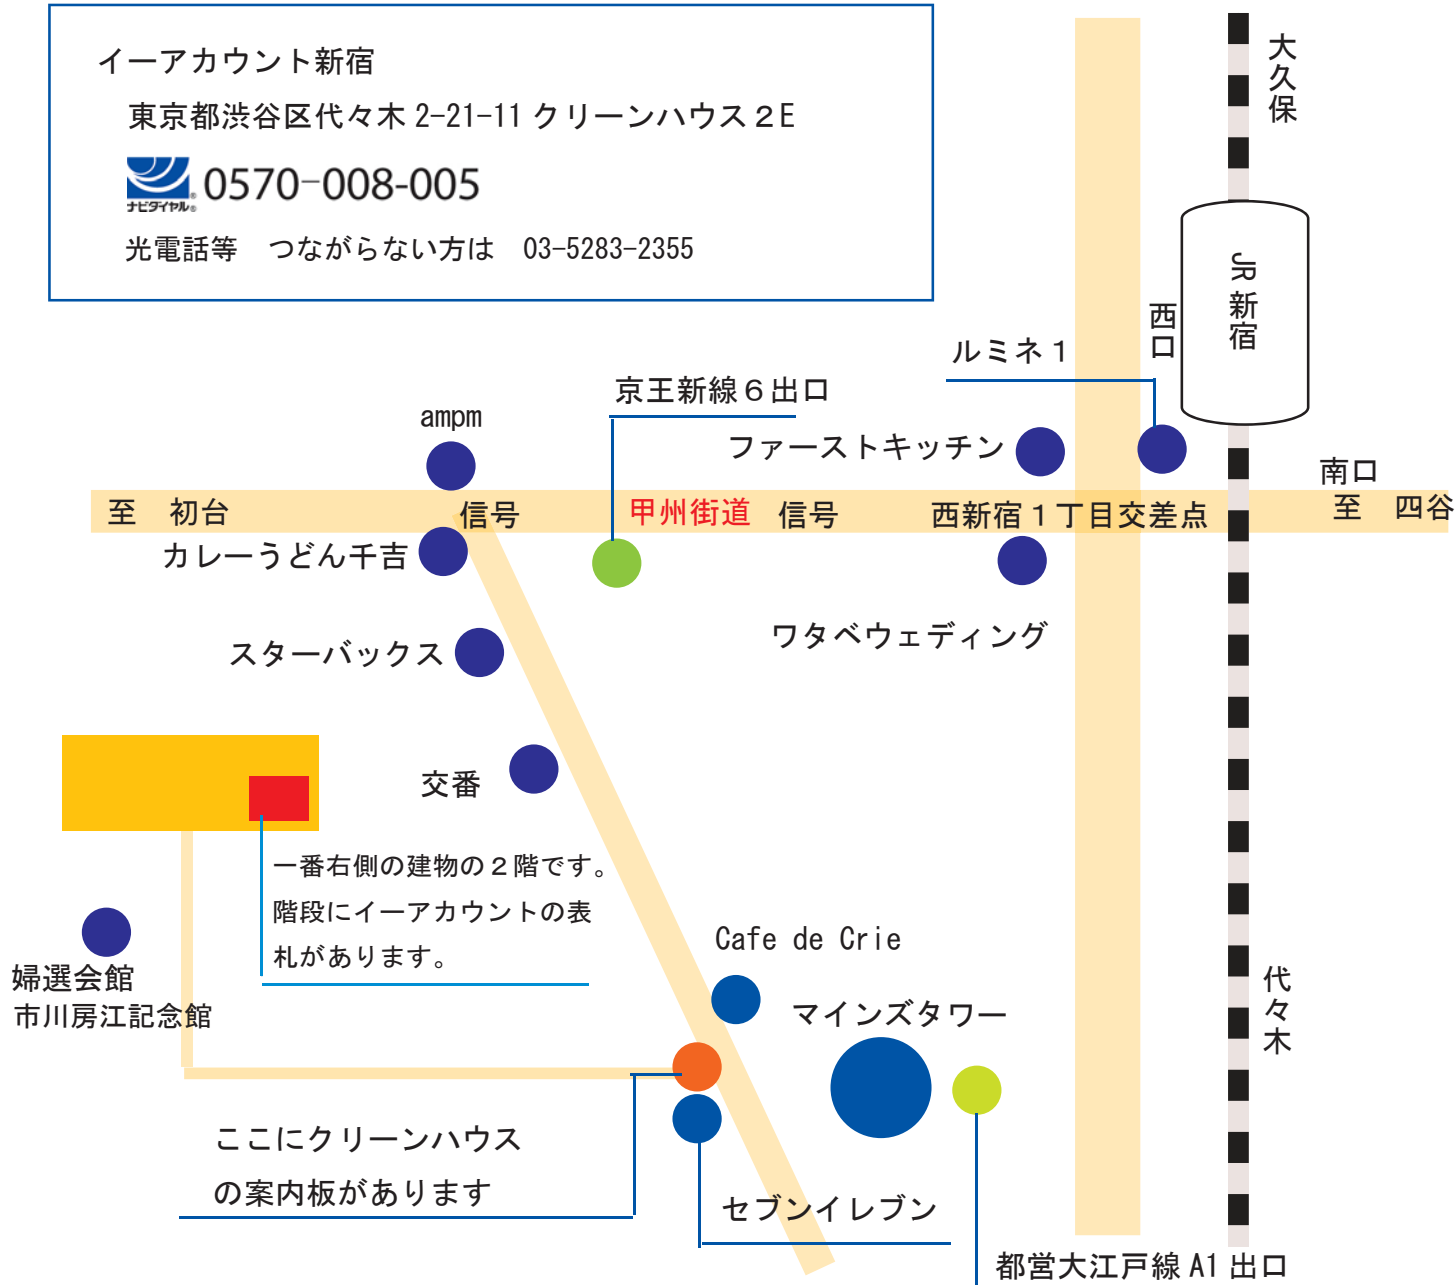

イーアカウント新宿

東京都渋谷区代々木 2-21-11 クリーンハウス 2E

0570-008-005

光電話等 つながらない方は 03-5283-2355

※ 新宿駅から徒歩 7 分

- ① 西新宿 1 丁目交差点から初台方面に向かいます。
- ② 2 つ目の信号を左折します。(京王新線 6 出口のすぐ先です)
- ③ カフェドクリエのすぐ先をすぐ右折します (クリーンハウス及び婦選会館への案内板があります・セブンイレブンの手前です)
- ④ 道なりに進んでください。突き当たった場所の一番右の建物の 2 階がイーアカウント新宿になります。階段に表札があります。

※ 京王新線 6 出口から徒歩 3 分

※ 都営大江戸線 A1 出口から徒歩 3 分